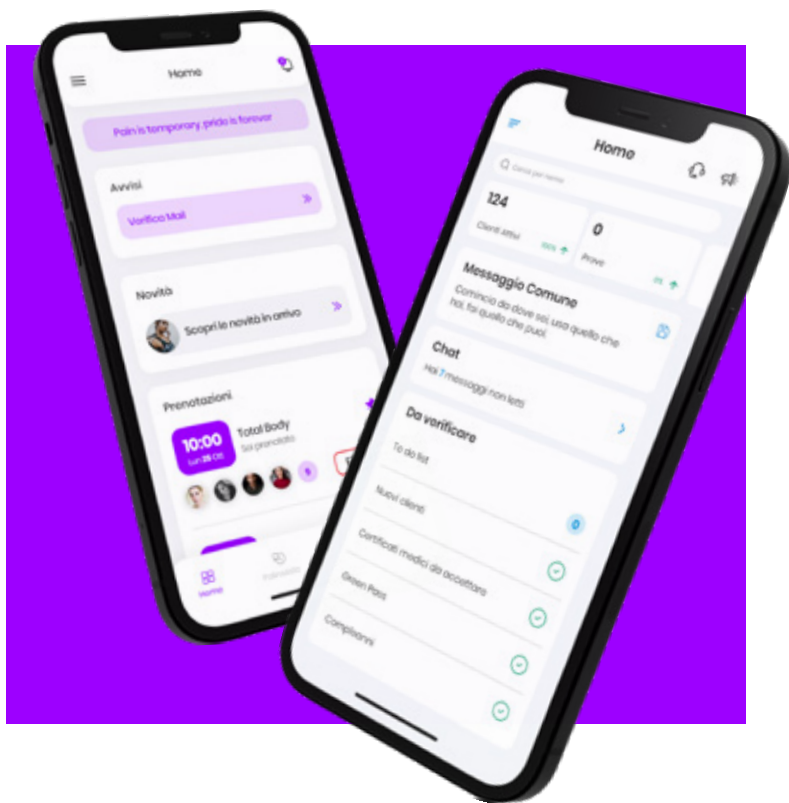

La tua App negli Store

DISPONIBILE SU: